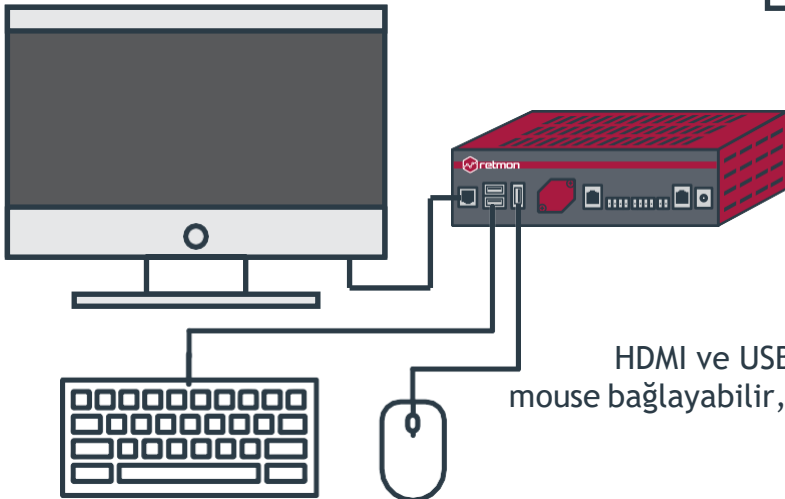

Monitör Klavye & Mouse Bağlantısı

HDMI ve USB portları sayesinde; monitor, klavye ve mouse bağlayabilir, Retmon EMS sistemini kullanabilirsiniz.