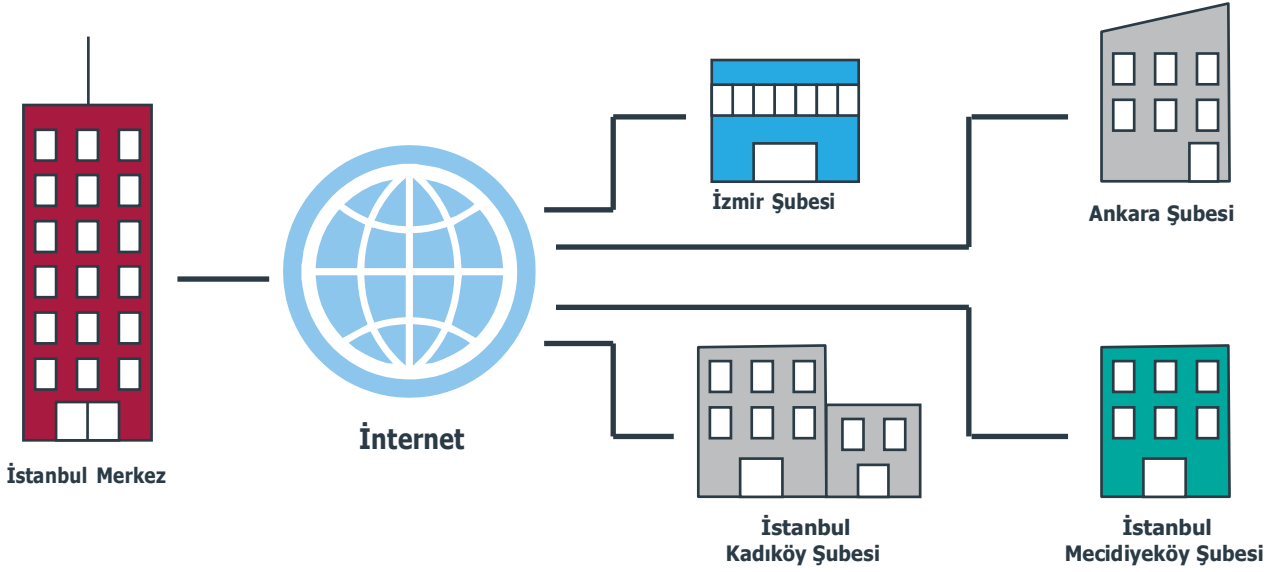

Merkezi İzleme

Retmon EMS merkezi izleme özelliği büyük çaplı bir Veri Toplama Sistemi kurmanıza olanak sağlar. Bu sayede konumlarını ve uzaklıklarını gözetmeksizin bütün cihazlarınızın verilerini tek bir noktada toplayabilir, izleyebilir ve yönetebilirsiniz.