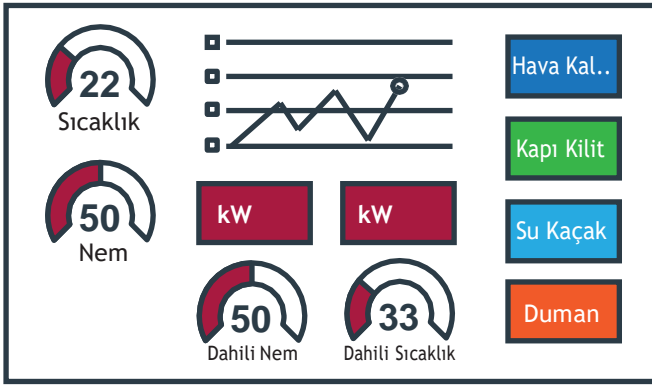

Kullanıcı Dostu Arayüz

Web tabanlı arayüzü sayesinde tüm platformlardan takip edebilir, alarmlar kurabilir ve analizler yapabilirsiniz.