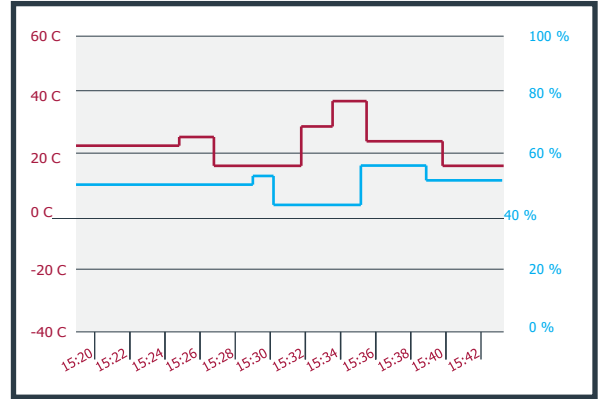

Trend Grafikleri

Kaydedilen verilerinizi analiz etmek için trend grafiklerinden faydalanabilirsiniz. Dilerseniz bu verileri tablo formatında dışarıya aktarabilirsiniz

Monitör Klavye & Mouse Bağlantısı

HDMI ve USB portları sayesinde; monitor, klavye ve mouse bağlayabilir, Retmon EMS sistemini kullanabilirsiniz.