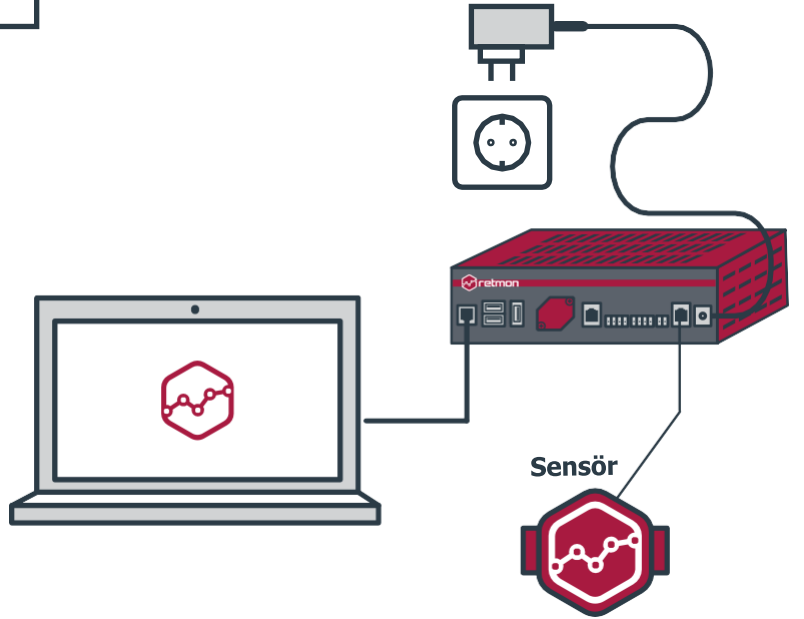

Her Őey kontrolünüz altında.

Ortam İzleme Sistemi

Retmon EMS Nedir?

Ortam parametrelerini ölçmek, izlemek, kaydetmek ve kontrol altında tutmak için kullanılan veri toplama ve uyarı sistemidir.

Veri Toplama Terminalleri

Tümleşik sensörlerinden ve harici bileşenlerinden aldığı verileri kaydeder, analiz eder, arşivler ve gerektiğinde uyarır.

Veri Toplama Sensörleri & Bileşenleri

Terminalin veri toplamasını sağlayan ürünlerdir. Bileşenlerden bazıları aşağıda listelenmiştir;

Verileri Arşivleme

Veri Toplama Terminali takip edilen verileri arşivlemenize olanak tanır. Bu sayede geçmiş verilere ulaşabilir ve trend grafikleri oluşturulabilir.

Kolay Kurulum

Veri Toplama Terminalleri kullanıma hazır halde sizlere ulaşmaktadır. Enerjiyi ve sensörleri bağlamanız yeterli.

Merkezi İzleme

Retmon EMS merkezi izleme özelliği büyük çaplı bir Veri Toplama Sistemi kurmanıza olanak sağlar. Bu sayede konumlarını ve uzaklıklarını gözetmeksizin bütün cihazlarınızın verilerini tek bir noktada toplayabilir, izleyebilir ve yönetebilirsiniz.